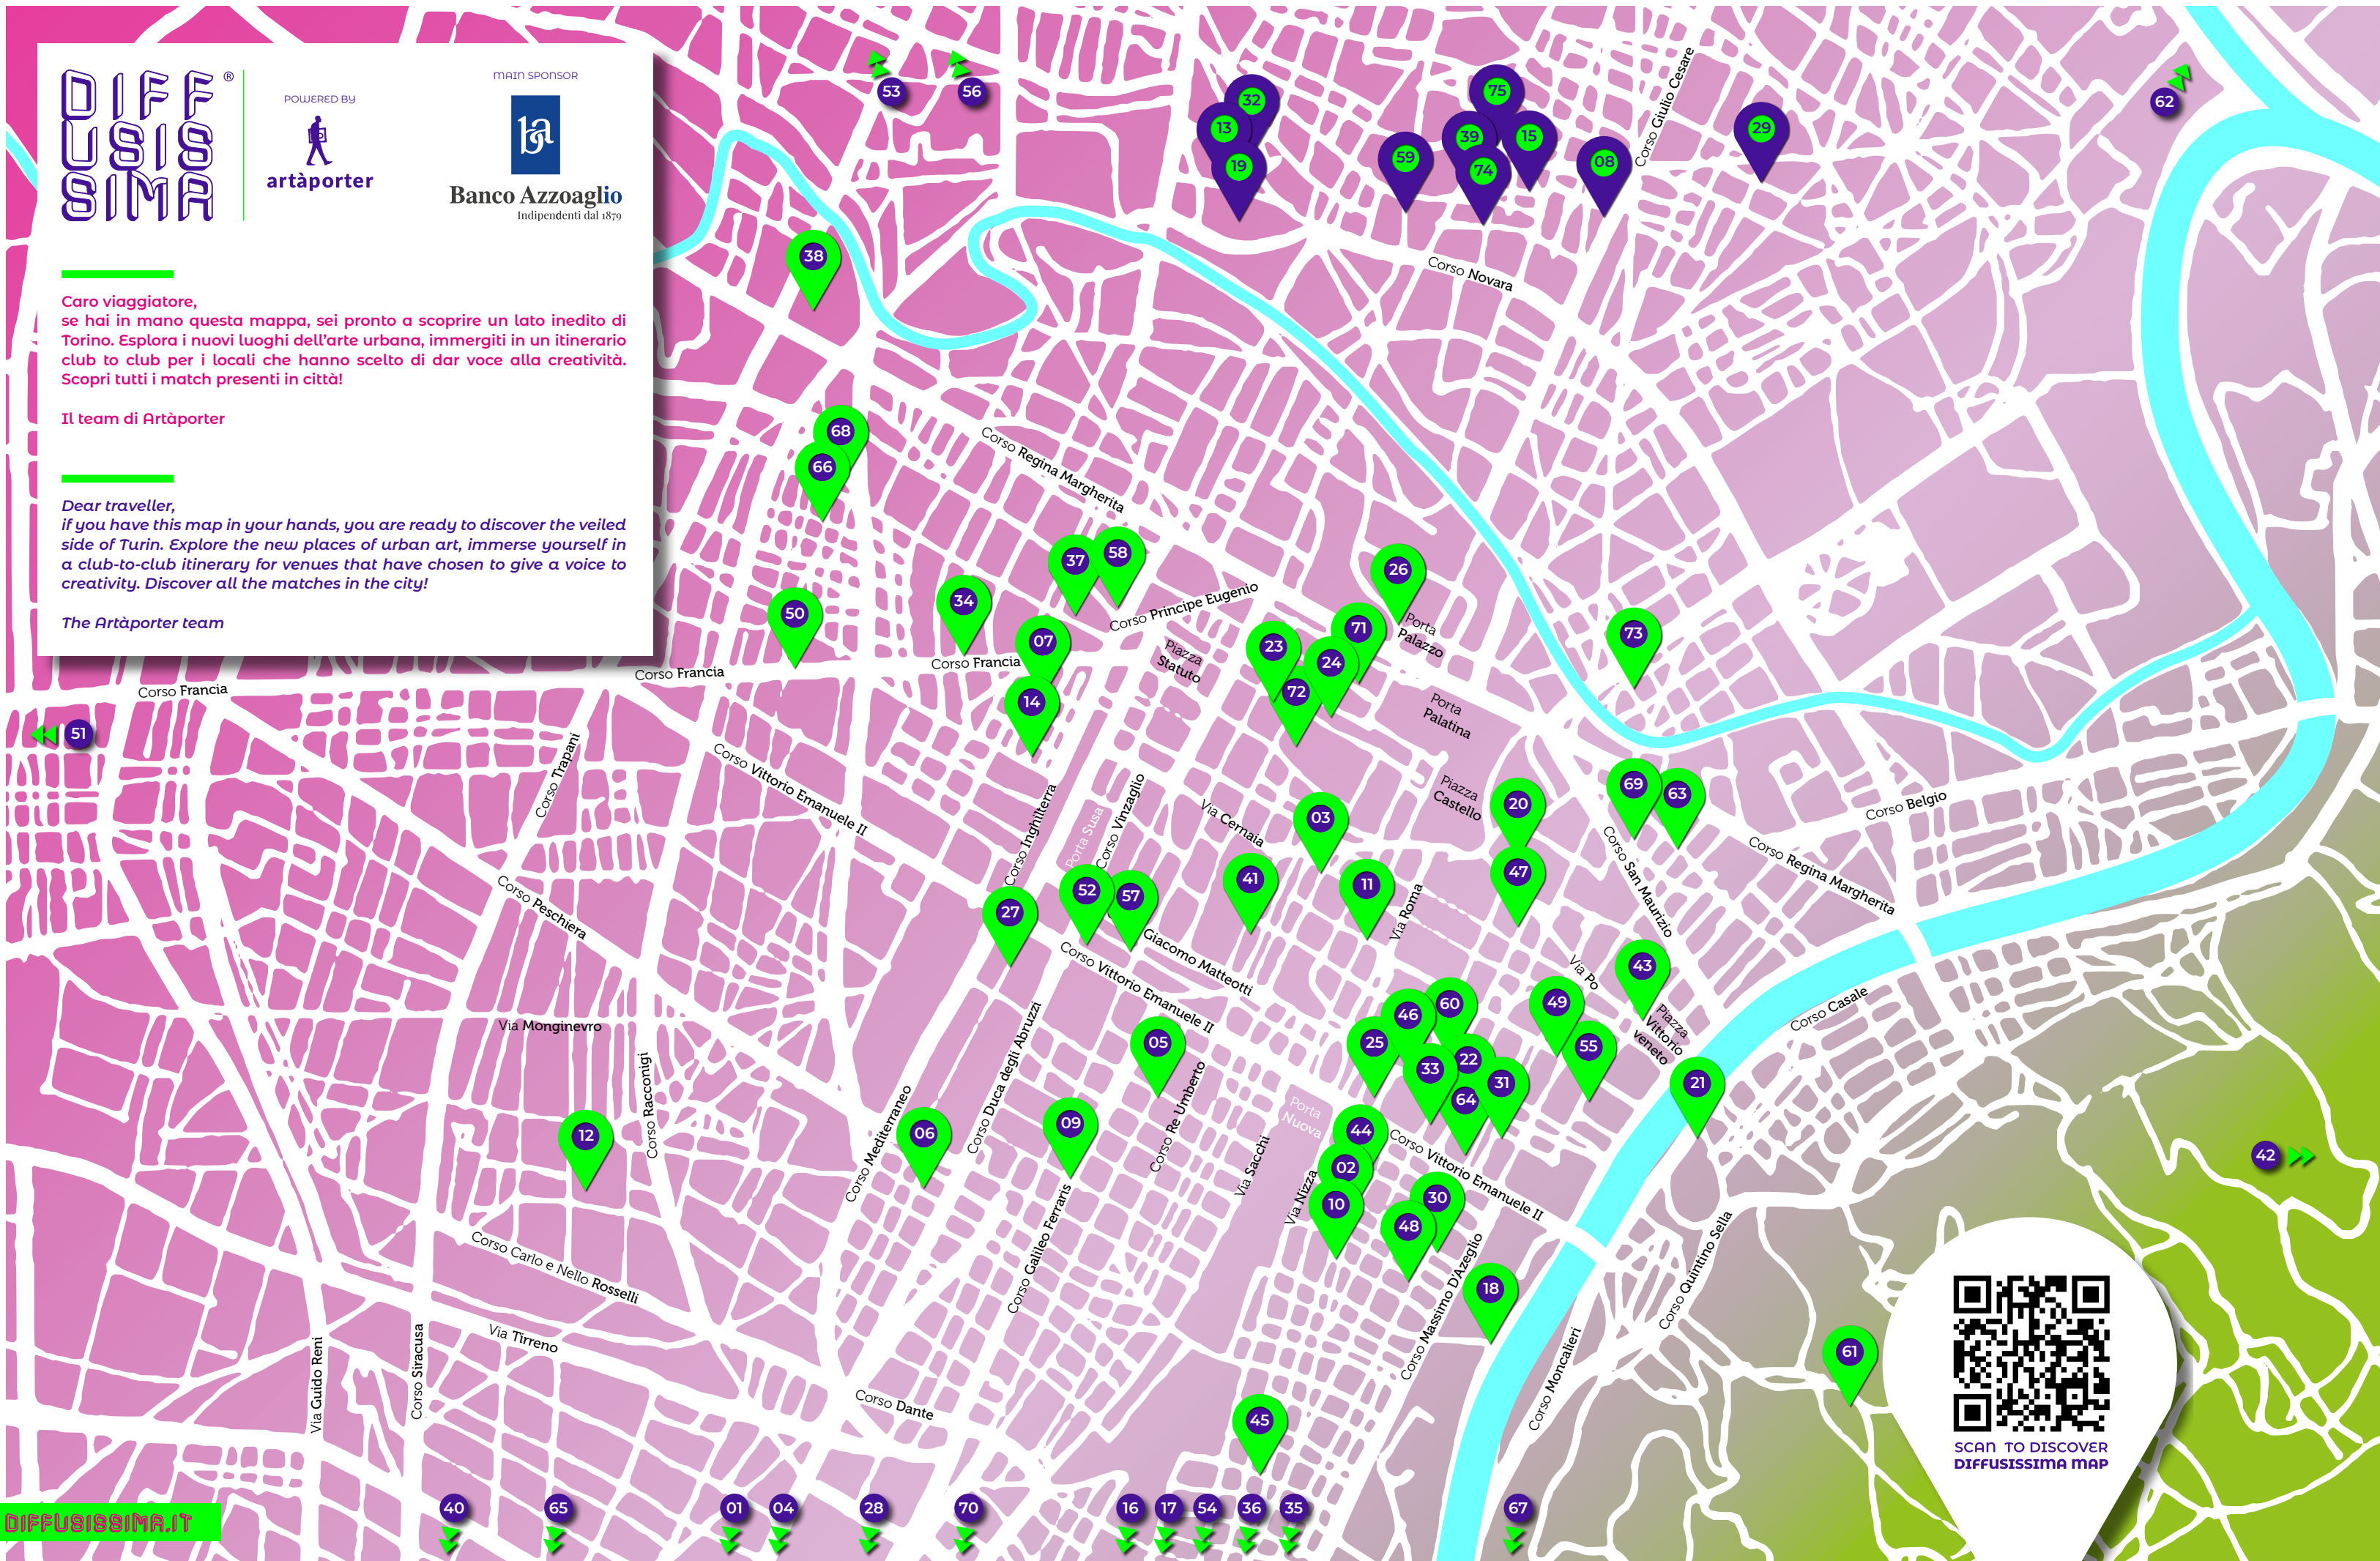

NO ET NOIA

OLO 2006

Venue Partner

LINGOTTO

THEPLACE

GREENPEA

PRINCIPIADV

Media Partner

ARTRIBUNE

TORINOGGI

EAT

RADIOGOLD

THE PARADOX OF ART

Banco Azzoaglio
Indipendenti dal 1879

Scopri di più

Vieni a Scoprire il Nostro **NUOVO** Sportello Remoto!*

DIFFUSISSIMA
POWERED BY **artàporter**
main sponsor **Banco Azzoaglio**
Indipendenti dal 1879

Caro viaggiatore, se hai in mano questa mappa, sei pronto a scoprire un lato inedito di Torino. Esplora i nuovi luoghi dell'arte urbana, immergiti in un itinerario club to club per i locali che hanno scelto di dar voce alla creatività. Scopri tutti i match presenti in città!

Il team di Artàporter

Dear traveller, if you have this map in your hands, you are ready to discover the veiled side of Turin. Explore the new places of urban art, immerse yourself in a club-to-club itinerary for venues that have chosen to give a voice to creativity. Discover all the matches in the city!